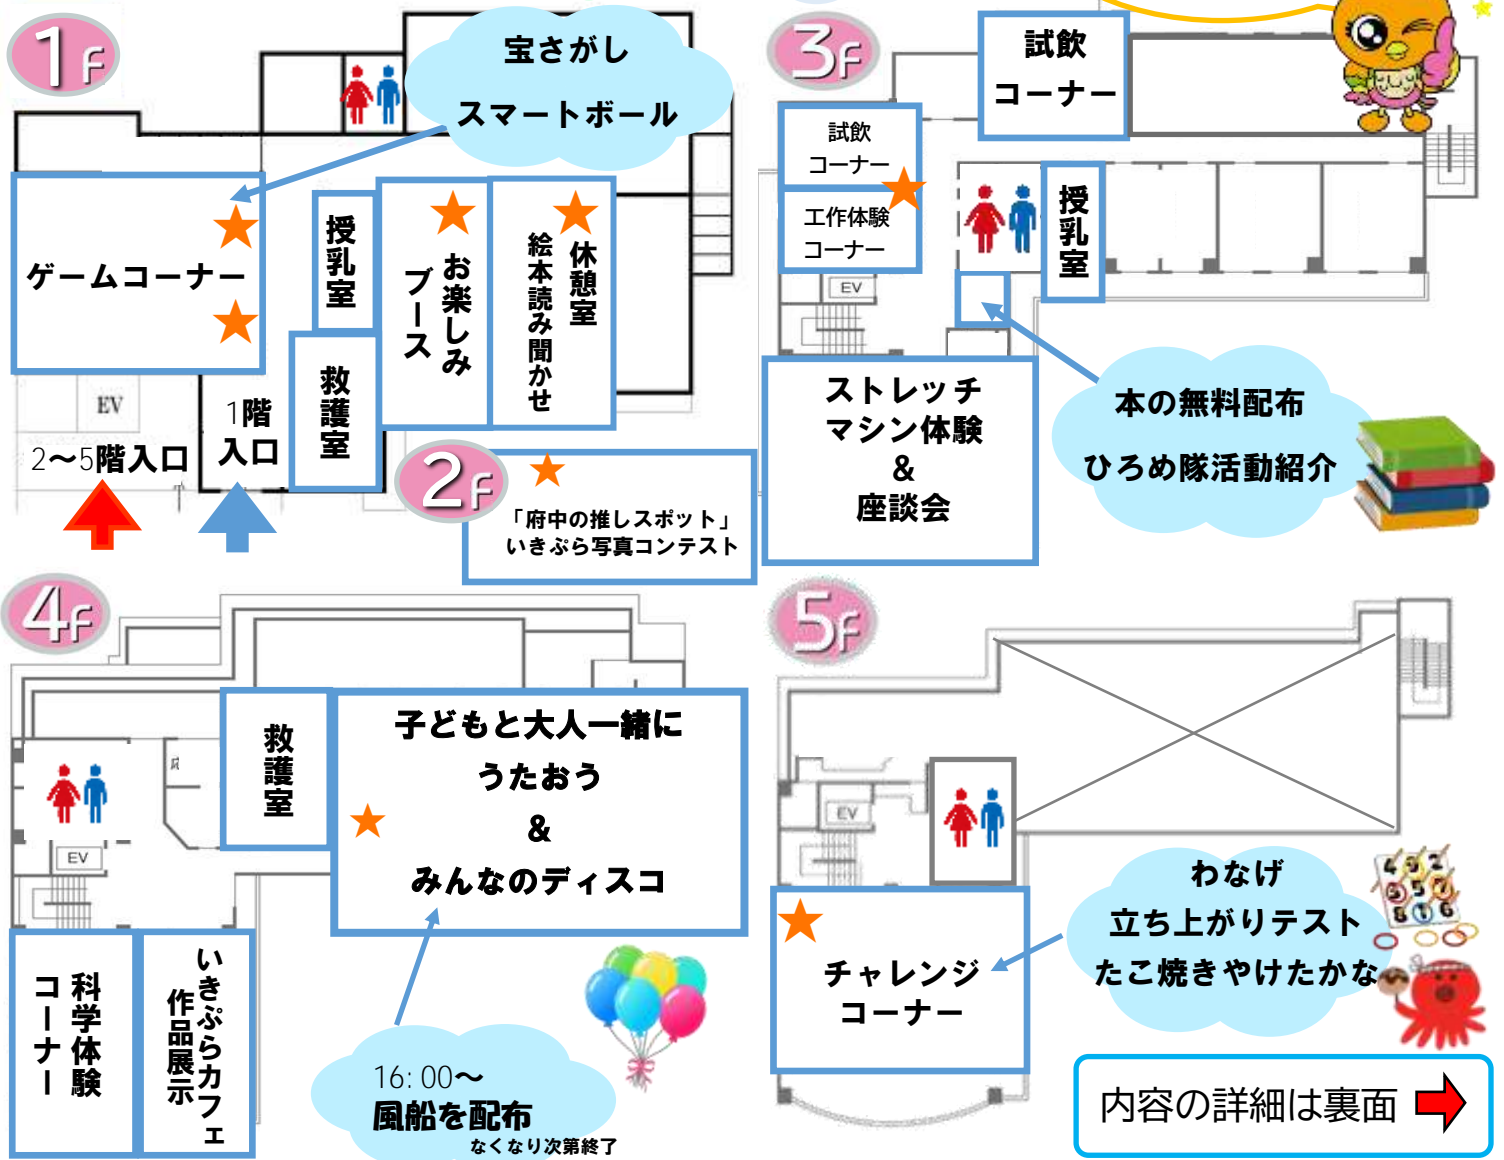

どなたでも
参加できます!

いきいき プラザ 7/4土まつり

時間: 14:30~17:30

最終受付
16:30

会場: いきいきプラザ1階~5階

参加して
記念品ゲットしよう!
まってるよ~☆

館内マップ

★:スタンプラリー会場

いきいきプラザ(介護予防推進センター・光明高倉保育園)

住所:府中市分梅町1-31

電話:(介)042-330-2010 ・ (高倉)042-330-2005 (9:00~18:00)

ブース受付
開始 15:00
最終 16:30

タイムスケジュール

※状況により内容変更や中止する場合があります。予めご了承ください。

階	場所	14:30	15:00	15:30	16:00	16:30	17:00	
光明高倉保育園	園庭(ピロティ)	オープニング 盆踊り				盆踊り	エンディング	
	ピロティ	フードバンク		協力:わがまち支えあい協議会				
	遊戯室	ゲームコーナー 宝さがし スマートボール						
	月チーム	休憩室&絵本読み聞かせ①15:30~②16:00~						
	星チーム	お楽しみブース		協力:光明高倉保育園保護者会				
	相談室	授乳室 ※ご利用の際はお声掛けください						
介護予防推進センター	2 踊り場	「府中の推しスポット」いきプラ写真コンテスト						
	リハビリルーム	ストレッチマシン体験						
		座談会~介護予防推進センター職員とゆるっと健康トーク~ ①15:00~15:45 ②16:00~16:45						
	ひろめ隊事務局	本の無料配布		協力:i-ze(いーぜ)				
	3 デイルーム	工作体験「クルクル回るきりがみアート」						
		試飲コーナー 「謎解きジュース」~ひと口飲んで当ててみよう!~						
	ラウンジ	事前申込み制 栄養講座『補食のススメ』 各回定員20名 申込みは6/10(水)9:00~電話または来館にて ①13:30~②13:50~ ③14:10~ ★試食あり ★実費100円 ★65歳以上の市民限定						
	相談室	授乳室 ※ご利用の際はお声掛けください		協力:食育推進リーダーパブリカ				
	情報室	休憩室						
	交流サロン	いきぷらカフェ作品展示		協力:科学体験クラブ府中				
科学体験「光の小箱」								
4	研修室1~3	15:00~16:00 子どもと大人一緒にうたおう♪		終了後、風船を配ります!				
		16:15~ 親子タイム	みんなのディスコ 音楽に合わせて楽しく体を動かしましょう♪		※入れ替え制			
		16:20~ 大人タイム						
		16:30~ 親子タイム						
		16:35~ 大人タイム						
		16:45~ 親子タイム						
16:50~ 大人タイム								
5 ゆうゆうルーム	チャレンジコーナー ・わなげ・立ち上がりテスト・たこ焼き焼けたかな ♪チャレンジ記念品をお渡しします♪		協力:府中市シニア連 クラブ連合会					

オープニング

府中第三中学校和太鼓部演奏
元気一番!!ふちゅう体操(立位編)

エンディング

年長組によるおみこし

作品展示

光明高倉保育園作品展示(階段・廊下等)
いきぷらカフェ作品展示(交流サロン)

「府中の推しスポット」いきプラ写真コンテスト

7月1日(水)~7月31日(金)展示
投票は7/4(土)のみ

盆踊り

①15:10~ ②16:45~
どなたでも参加OK!

フードバンク

常温保管可能で未開封。
賞味期限が1か月以上の食品をお預かりします。